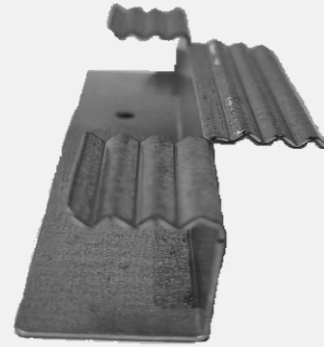

Indien men de panelen naderhand wilt verven, gebruik dan een airless systeem en volg onze Verfinstructies. Water-gedragen verf zal geen negatieve effecten hebben op de akoestische prestaties van de panelen, nog de technische eigenschappen van de schroeven.

Stertekt beugels kunnen zowel binnen als buiten gebruikt worden. In agressieve omstandigheden adviseren wij roestvrijstalen schroeven te gebruiken.

Montage beschadigingen zijn ook bij te werken met onze reparatie lak. Voor de meeste standaard kleuren is deze te verkrijgen in spuitbussen, voor alle andere kleuren in potten verf. Lees meer over de mogelijkheden en toepassing op onze website en in onze Verfinstructies. Deze vindt u op www.stertekt.nl.

Product standaarden, labels en certificering

CE-markering

Binnen de EU moeten alle bouwmaterialen bij wet een CE-markering dragen. Het CE-merk is een indicatie dat het materiaal legaal verkocht wordt en dat het voldoet aan de EU product standaard waaraan het merk refereert. Stertekt producten zijn CE gemarkeerd.

Voordelen op een rij

- ✓ Onzichtbare montage
- ✓ Geschikt voor wand en plafond
- ✓ Hoge circulariteit mogelijk (demontage voor hergebruik)
- ✓ Nagenoeg boor- en schroefgat-loos
- ✓ Brandstabiël (30 minuten) te monteren
- ✓ Zowel binnen als buiten te gebruiken

Heeft u Stertekt combipanelen en gebruikt u de montage systeem installatie instructies van Troidtekt? Controleer dan altijd de systeem hoogte i.c.m. de dikte van uw combipaneel.

Wilt u Brandstabiël of EI30 monteren? Vraag dan om aanvullend advies van onze productspecialisten.